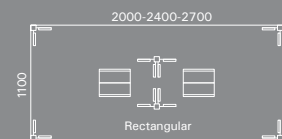

BAJO ESCRITORIO 908x452x582(h)

MESAS DE REUNION PREDETERMINADAS

Hause Möbel®

La empresa se reserva el derecho de cambiar total o parcialmente las especificaciones de los productos