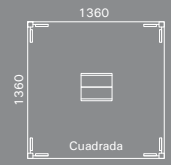

MESAS DE REUNION PREDETERMINADAS

Hause Möbel®

La empresa se reserva el derecho de cambiar total o parcialmente las especificaciones de los productos