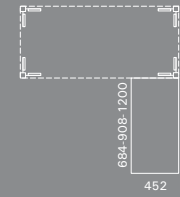

TAPA EXTENSION