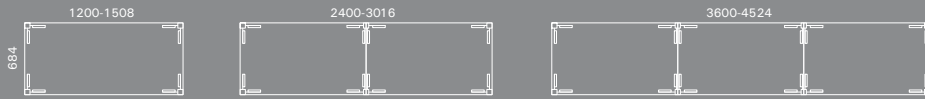

PUESTOS SIMPLES