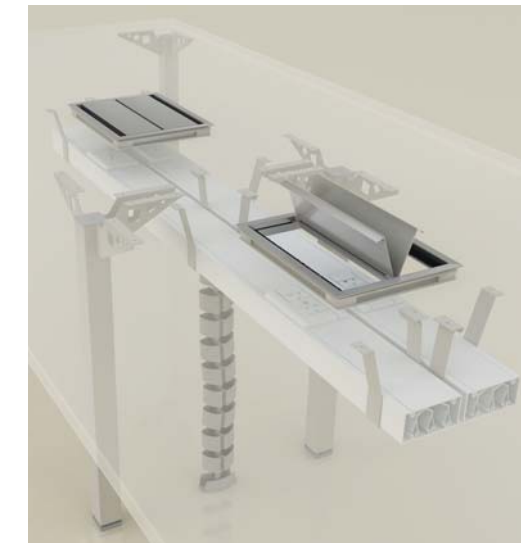

Hause
■ Möbel.®

■ QUADRAT

Q

LINEA QUADRAT

CONCEPTO

Una línea que permite resolver espacios corporativos con un criterio estético y eficiente.

Diseñada para responder a requerimientos que van aumentando en volumen y complejidad.

Estas características hacen de Quadrat un sistema sustentable resuelto con simpleza y elegancia.

■ MESAS Y SUPERFICIES DE REUNION

El sistema contempla una amplia gama de soluciones para espacios de reunión y trabajo, incluye mesas predeterminadas y posibilita también la opción de armar una superficie modulada que responda a un requerimiento específico de espacio y cantidad de personas.

A través de bocas de acceso de aluminio con tapas pop-up accedemos a un conducto que vincula toda la longitud de la mesa permitiendo que fácilmente podamos conectar nuestra notebook, pc o tablet a una red, o a la línea de alimentación.

Bajo de las tapas podemos consolidar una red de conductos que nos permiten llevar datos, electricidad o telefonía a cualquiera de los puestos. A través de bocas de acceso de aluminio con tapas pop-up accedemos a esta red de manera inmediata.