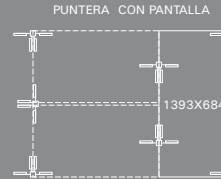

CUBREPIERNAS

PUNTERA ADICIONAL