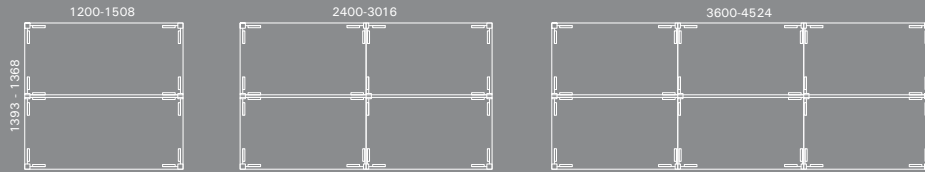

PUESTOS ADICIONALES

PUESTOS DOBLES - SUPERFICIES DE REUNION