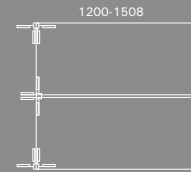

PUESTOS DOBLES - SUPERFICIES DE REUNION