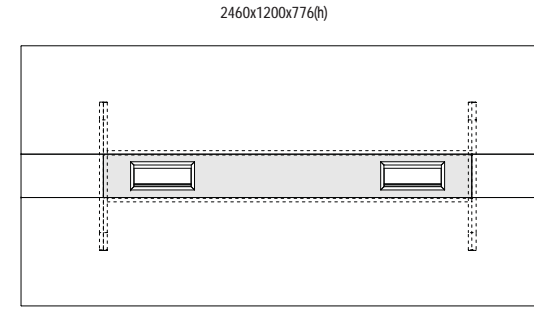

MESAS DE REUNION 2500