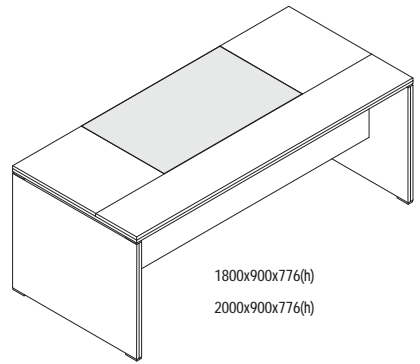

1950x1800x776(h)
2150x1800x776(h)

ESCRITORIO "L" - pata metálica y frente cubre piernas

1950x1800x776(h)
2150x1800x776(h)

GAB. BAJO PTAS. BATIENTES

900x452x695(h)
Módulo complementario para el mueble del escritorio "L"

MESAS DE REUNION 2500

2460x1200x776(h)

MESAS DE REUNION 1500

1500x1200x776(h)

ESCRITORIO - Lateral melamina y frente cubre piernas

1800x900x776(h)
2000x900x776(h)

EXTENSION + CAJ. PEDESTAL

1700x500x776(h)

Ficha Técnica

CAJONERA Y GABINETES

469x452x582(h)

CAJONERA MOVIL
3 CAJONES

908x452x749(h)

GABINETE
2 PTAS. BATIENTES

908x452x749(h)

GABINETE
SIN PTAS.