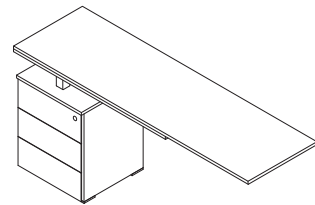

1950x1800x776(h)
2150x1800x776(h)

ESCRITORIO "L" - pata metálica y frente cubre piernas

1950x1800x776(h)
2150x1800x776(h)

GAB. BAJO PTAS. BATIENTES

900x452x695(h)
Módulo complementario para el mueble del escritorio "L"

MESAS DE REUNION 2500

2460x1200x776(h)

MESAS DE REUNION 1500

1500x1200x776(h)

ESCRITORIO - Lateral melamina y frente cubre piernas

1800x900x776(h)
2000x900x776(h)

EXTENSION + CAJ. PEDESTAL

1700x500x776(h)

Ficha Técnica

CAJONERA Y GABINETES

469x452x582(h)

CAJONERA MOVIL
3 CAJONES

908x452x749(h)

GABINETE
2 PTAS. BATIENTES

908x452x749(h)

GABINETE
SIN PTAS.