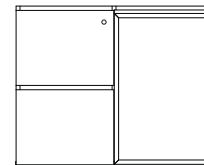

1950x1800x776(h)
2150x1800x776(h)

ESCRITORIO "L" - pata metálica y frente cubre piernas

1950x1800x776(h)
2150x1800x776(h)

GAB. BAJO PTAS. BATIENTES

900x452x695(h)
Módulo complementario para el mueble del escritorio "L"

Ficha Técnica

CAJONERA Y GABINETES

469x452x582(h)

CAJONERA MOVIL
3 CAJONES

908x452x749(h)

GABINETE
2 PTAS. BATIENTES

908x452x749(h)

GABINETE
SIN PTAS.

908x452x749(h)

GABINETE
PTAS. VIDRIO

908x452x749(h)

GABINETE 2 ARCHIVOS
1 PTA. BATIENTE

908x452x749(h)

GABINETE 2 ARCHIVOS
1 PTA. BATIENTE VIDRIO

908x452x749(h)

GABINETE 2 ARCHIVOS
SIN PUERTA

908x452x749(h)

GABINETE
4 ARCHIVOS

TOP PARA GABINETES

1816x452x18

908x452x18

MESA COMPONIBLE 3000 (2X1500)

3000x1200x776(h)

CONECTOR PARA MESA DE REUNION