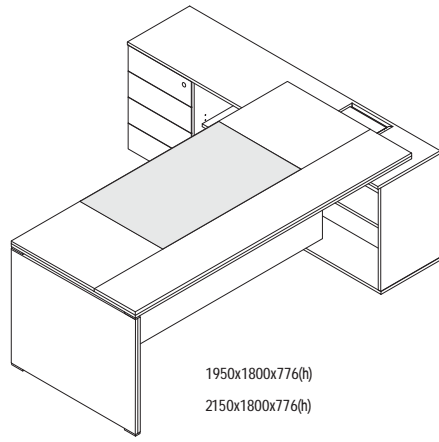

ZIEHBAR

*Versión de
escritorio
con lateral
doble
de 36 mm.*

*Extensión del
escritorio
materializada
por un mueble
longitudinal
que se articula
con la tapa a
distinta altura.*

Armonía |
y diseño |

Proporciones
Equilibradas

ZIEHBAR

Módulos
Funcionales

*Nueve distintos
módulos de
guardado
cubriendo todas
las necesidades.*

*Diseño puro,
se han
eliminado los
tiradores y todo
elemento
superfluo.*

Cubicaje
Optimo

ESCRITORIO "L" - Lateral melamina y frente cubre piernas

1950x1800x776(h)
2150x1800x776(h)

ESCRITORIO "L" - pata metálica y frente cubre piernas

1950x1800x776(h)
2150x1800x776(h)

GAB. BAJO PTAS. BATIENTES

900x452x695(h)
Módulo complementario para el mueble del escritorio "L"

MESAS DE REUNION 2500

2460x1200x776(h)

MESAS DE REUNION 1500

1500x1200x776(h)

ESCRITORIO - Lateral melamina y frente cubre piernas

1800x900x776(h)
2000x900x776(h)

EXTENSION + CAJ. PEDESTAL

1700x500x776(h)