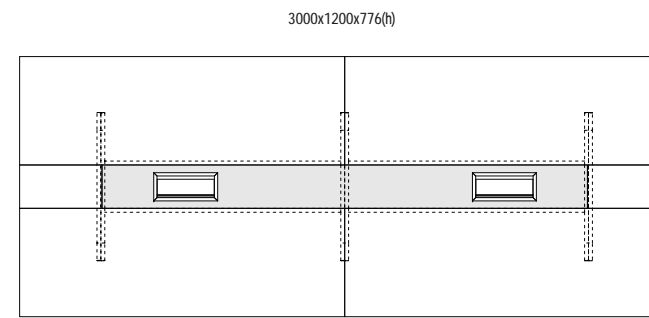

1950x1800x776(h)
2150x1800x776(h)

ESCRITORIO "L" - pata metálica y frente cubre piernas

1950x1800x776(h)
2150x1800x776(h)

GAB. BAJO PTAS. BATIENTES

900x452x695(h)
Módulo complementario para el mueble del escritorio "L"

908x452x749(h)

GABINETE
4 ARCHIVOS

TOP PARA GABINETES

1816x452x18

908x452x18

MESA COMPONIBLE 3000 (2X1500)

3000x1200x776(h)

CONECTOR PARA MESA DE REUNION

714x200x400(h)

Módulo utilizado para unir dos o más mesas de reunión aumentando el elenco de medidas posibles. Contempla la continuidad del espacio para cableados.

MESA COMPONIBLE 4920 (2X2460)

4920x1200x776(h)