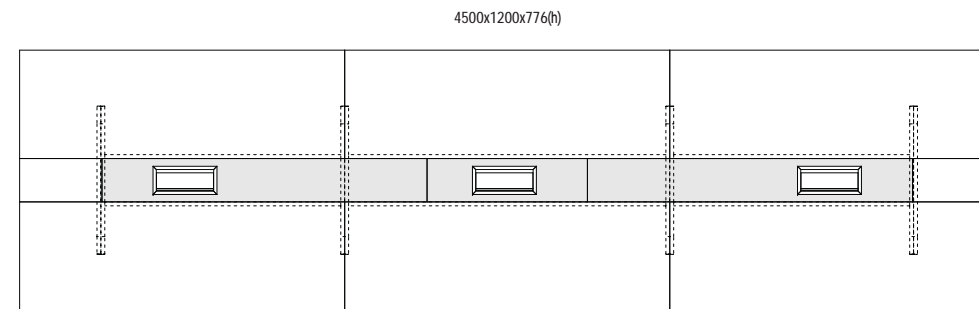

MESA COMPONIBLE 4500 (3X1500)