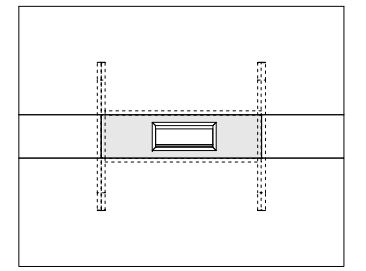

ZIEHBAR

*Versión de
escritorio
con lateral
doble
de 36 mm.*

*Extensión del
escritorio
materializada
por un mueble
longitudinal
que se articula
con la tapa a
distinta altura.*

Armonía |
y diseño |

Proporciones
Equilibradas

1950x1800x776(h)
2150x1800x776(h)

ESCRITORIO "L" - pata metálica y frente cubre piernas

1950x1800x776(h)
2150x1800x776(h)

GAB. BAJO PTAS. BATIENTES

900x452x695(h)
Módulo complementario para el mueble del escritorio "L"

MESAS DE REUNION 2500

2460x1200x776(h)

MESAS DE REUNION 1500

1500x1200x776(h)

ESCRITORIO - Lateral melamina y frente cubre piernas

1800x900x776(h)
2000x900x776(h)

EXTENSION + CAJ. PEDESTAL

1700x500x776(h)