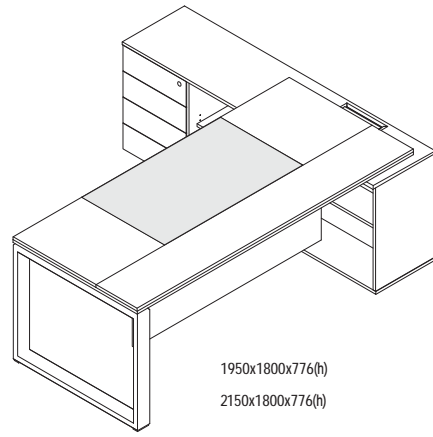

ZIEHBAR

*Versión de
escritorio
con lateral
doble
de 36 mm.*

*Extensión del
escritorio
materializada
por un mueble
longitudinal
que se articula
con la tapa a
distinta altura.*

Armonía |
y diseño |

Proporciones
Equilibradas

ZIEHBAR

ZIEHBAR

*Espacios de
reunión
sistematizados
y modulares.*

*Sector
central con
canalizaciones
y bocas de
acceso.*

*Pureza de
líneas,
puertas y
cajones se
accionan
a través de
biseles de
agarre.*

Sistemas de
Reunión |

ZIEHBAR

Módulos
Funcionales

*Nueve distintos
módulos de
guardado
cubriendo todas
las necesidades.*

*Diseño puro,
se han
eliminado los
tiradores y todo
elemento
superfluo.*

Cubicaje
Optimo

ESCRITORIO "L" - Lateral melamina y frente cubre piernas

1950x1800x776(h)
2150x1800x776(h)

ESCRITORIO "L" - pata metálica y frente cubre piernas

1950x1800x776(h)
2150x1800x776(h)

GAB. BAJO PTAS. BATIENTES

900x452x695(h)
Módulo complementario para el mueble del escritorio "L"