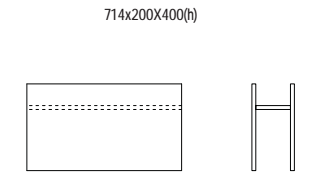

908x452x749(h)

GABINETE
4 ARCHIVOS

TOP PARA GABINETES

1816x452x18

908x452x18

MESA COMPONIBLE 3000 (2X1500)

3000x1200x776(h)

CONECTOR PARA MESA DE REUNION