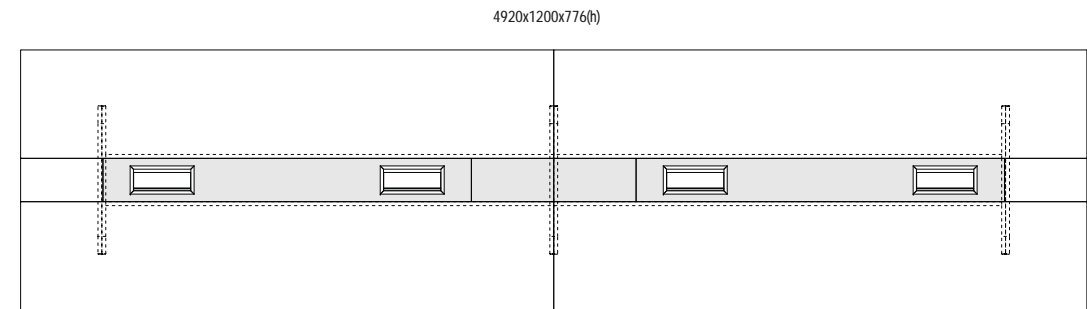

ZIEHBAR

*Versión de
escritorio
con lateral
doble
de 36 mm.*

*Extensión del
escritorio
materializada
por un mueble
longitudinal
que se articula
con la tapa a
distinta altura.*

Armonía |
y diseño |

Proporciones
Equilibradas

908x452x749(h)

GABINETE
4 ARCHIVOS

TOP PARA GABINETES

1816x452x18

908x452x18

MESA COMPONIBLE 3000 (2X1500)

3000x1200x776(h)

CONECTOR PARA MESA DE REUNION

714x200x400(h)

Módulo utilizado para unir dos o más mesas de reunión aumentando el elenco de medidas posibles. Contempla la continuidad del espacio para cableados.

MESA COMPONIBLE 4920 (2X2460)

4920x1200x776(h)